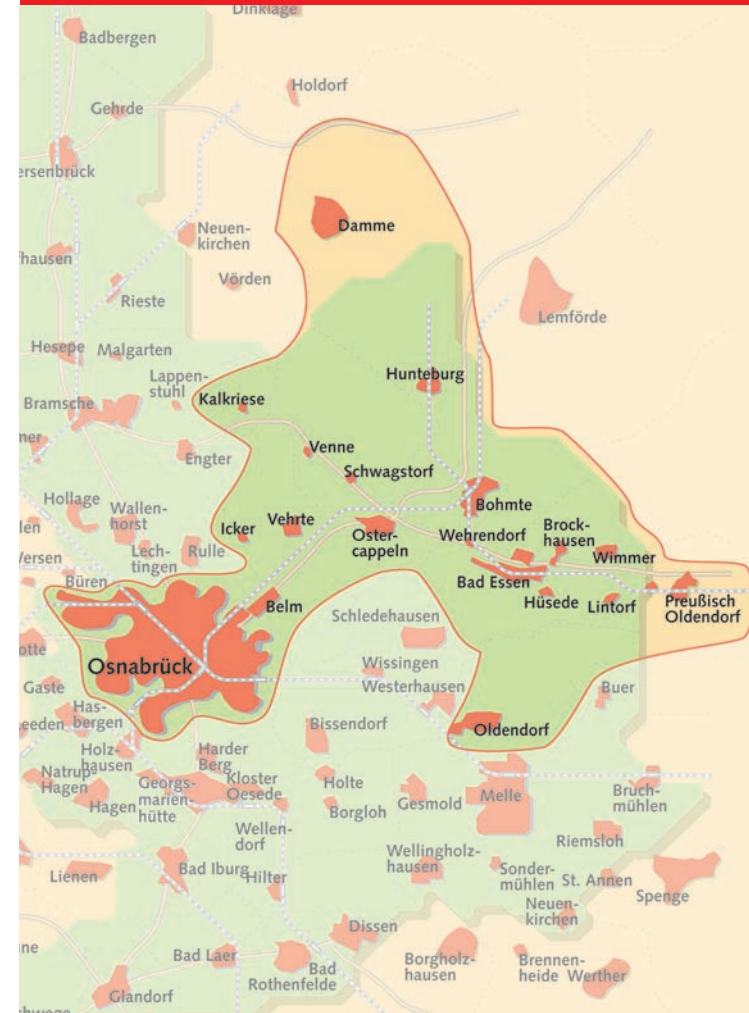

VOS NordOst

Sonntagsverkehr

ab 09.09.2012
für das Wittlager Land